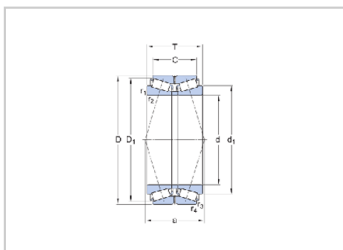

## 圆锥滚子轴承

### 双列圆锥滚子轴承-HM265049TD/HM265010

参数信息:

型号 : HM265049T  
D/HM26501  
0

主要尺寸 :

内径(d) : 386.3  
外径(D) : 523.875  
装配高(T) : 185.738  
内图宽(B) : -  
外图宽(C) : -

额定载荷(KN) :

Cr :  
Cor : -

极限转速(rpm) :