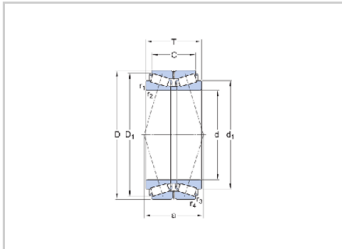

## 圆锥滚子轴承

### 双列圆锥滚子轴承-3706/360MT

#### 参数信息:

型号 : 3706/360MT

#### 主要尺寸 :

内径(d) : 360

外径(D) : 540

装配高(T) : 180

内图宽(B) : 180

外图宽(C) : 180